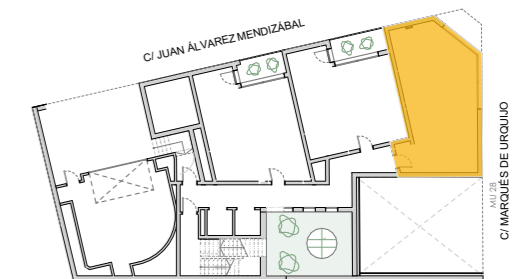

VT 1.1

Viv A | 1 DORMITORIO

SUPERFICIES:

SUPERFICIE CONSTRUIDA CON ZZCC:
69,09 m²

SUPERFICIE DE TERRAZA CUBIERTA:
-

SUPERFICIE DE TERRAZA DESCUBIERTA:
-

Ubicación de la tipología en planta:
ENTREPLANTA

Escala: 1/50