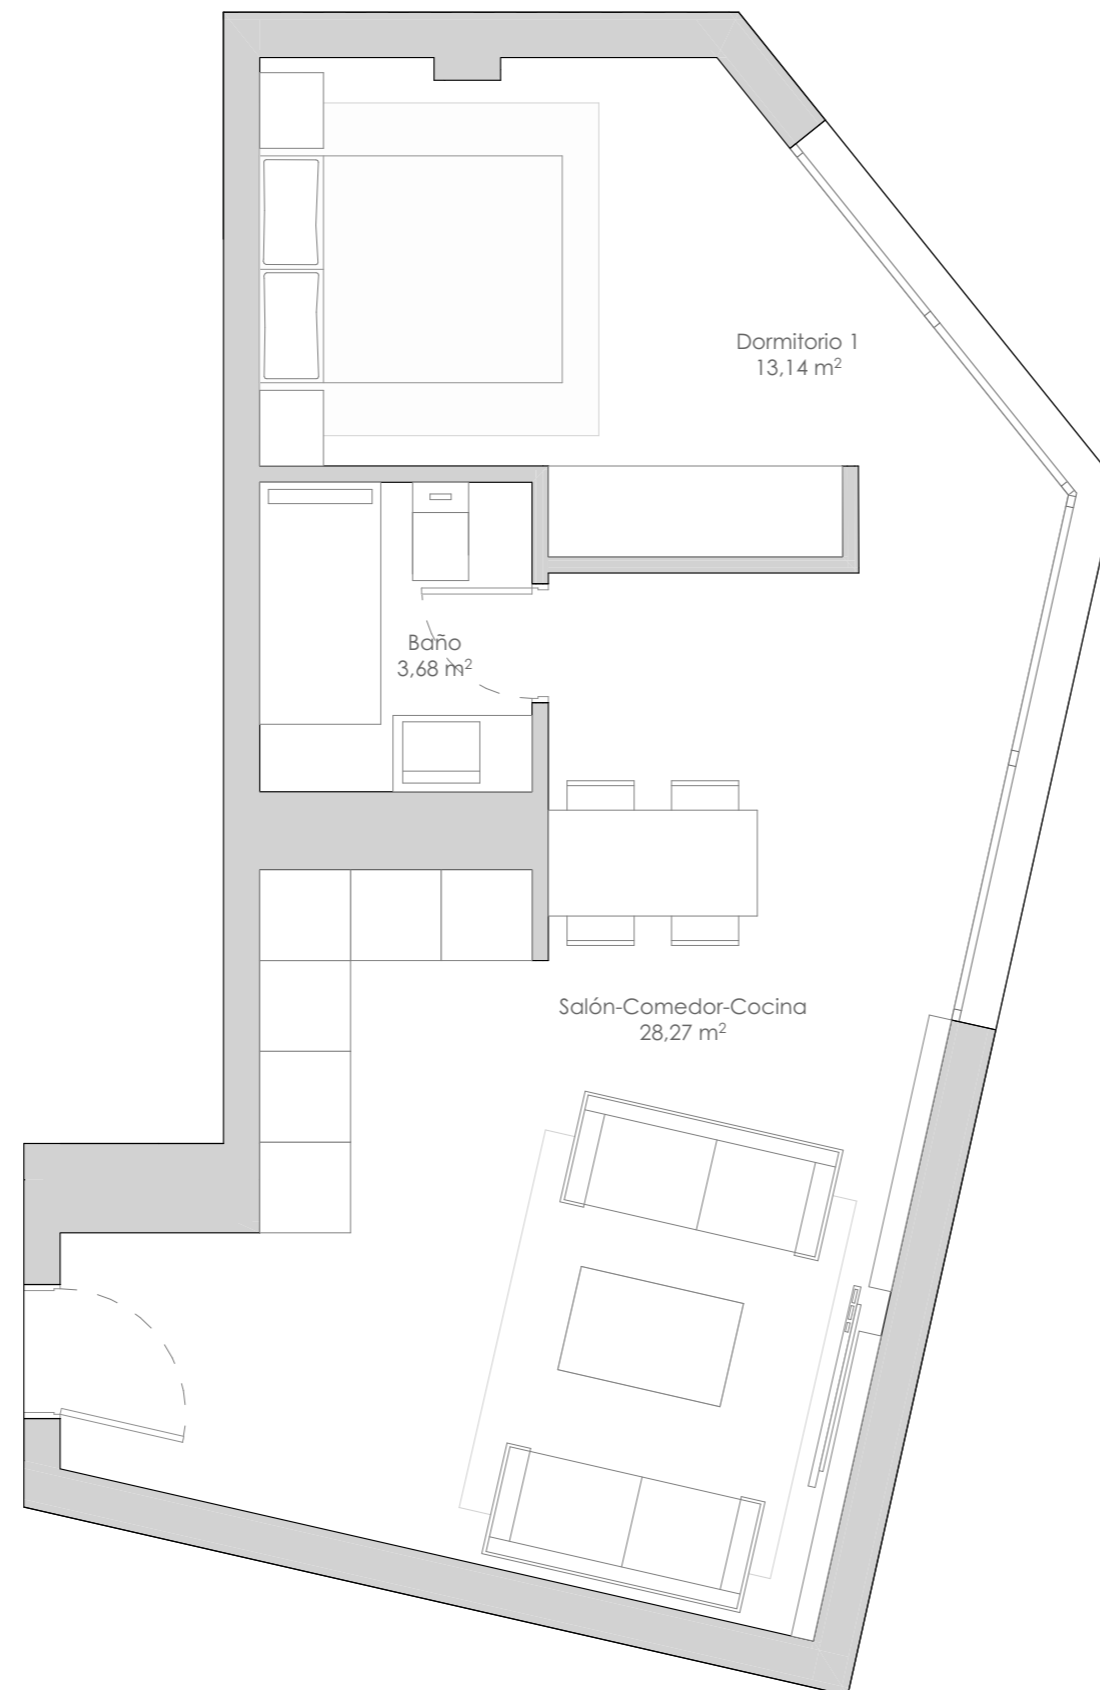

VT 1.1

Viv A | 1 DORMITORIO

SUPERFICIES:

SUPERFICIE CONSTRUIDA CON ZZCC:
69,09 m²

SUPERFICIE DE TERRAZA CUBIERTA:
-

SUPERFICIE DE TERRAZA DESCUBIERTA:
-

Ubicación de la tipología en planta:
ENTREPLANTA

Escala: 1/50